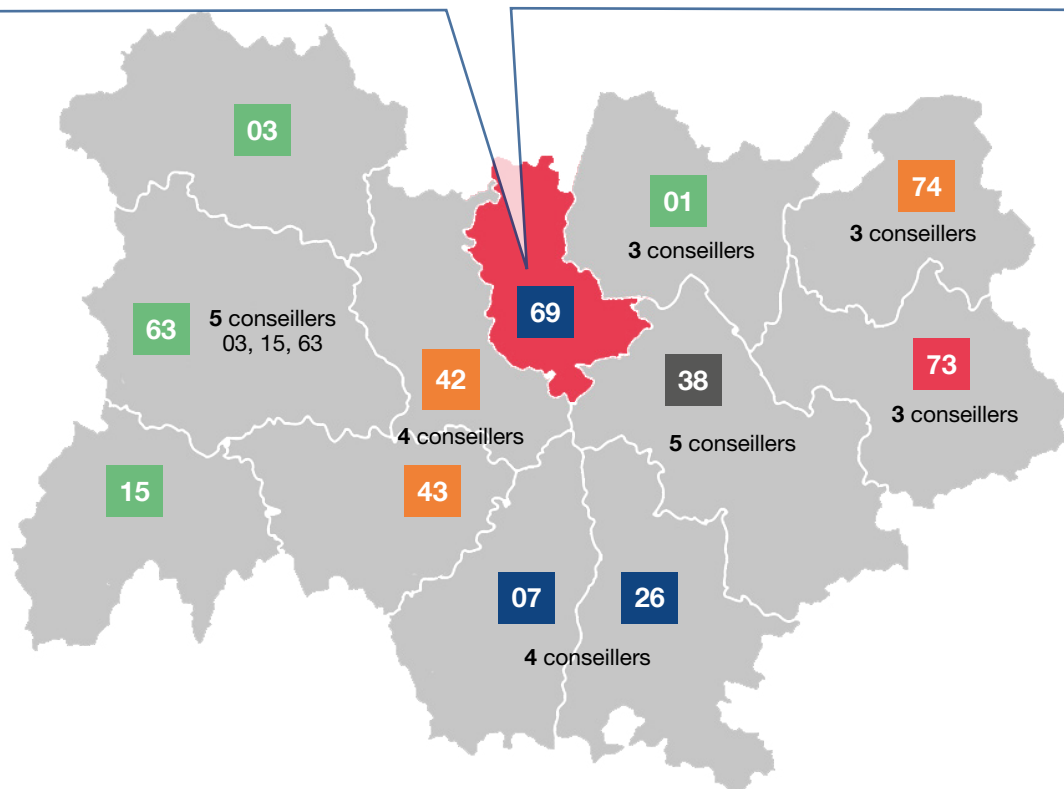

Une question sur un dossier en cours : contactez le 09 70 838 837 (appel non surtaxé).

VOS CONSEILLERS DE PROXIMITÉ

EN AUVERGNE-RHÔNE-ALPES

[RHÔNE]

- **Lucie Bourry**
(Est Lyon -hors Bron-)
lucie.bourry@opcoep.fr
- **Christine Gruber**
(Lyon 2 et 7)
christine.gruber@opcoep.fr
- **Stéphanie Herblot**
(Lyon 1, Lyon nord-est,
Val/Saône, Monts d'Or)
stephanie.herblot@opcoep.fr
- **Ingrid Martin**
(Lyon 9, Techlid)
ingrid.martin@opcoep.fr
- **Valérie Douvre**
(Lyon 6, Villeurbanne)
valerie.douvre@opcoep.fr
- **Raphaël Guémard**
(Lyon 5, Bron)
raphael.guemard@opcoep.fr
- **Audrey Lyannaz**
(Lyon 3,4,8)
audrey.lyannaz@opcoep.fr
- **Jean-Yves Roussillon**
(Lyon sud et ouest)
jean-yves.roussillon@opcoep.fr
- **Stéphane George**
(Beaujolais, Tarare, Arbresle)
stephane.george@opcoep.fr