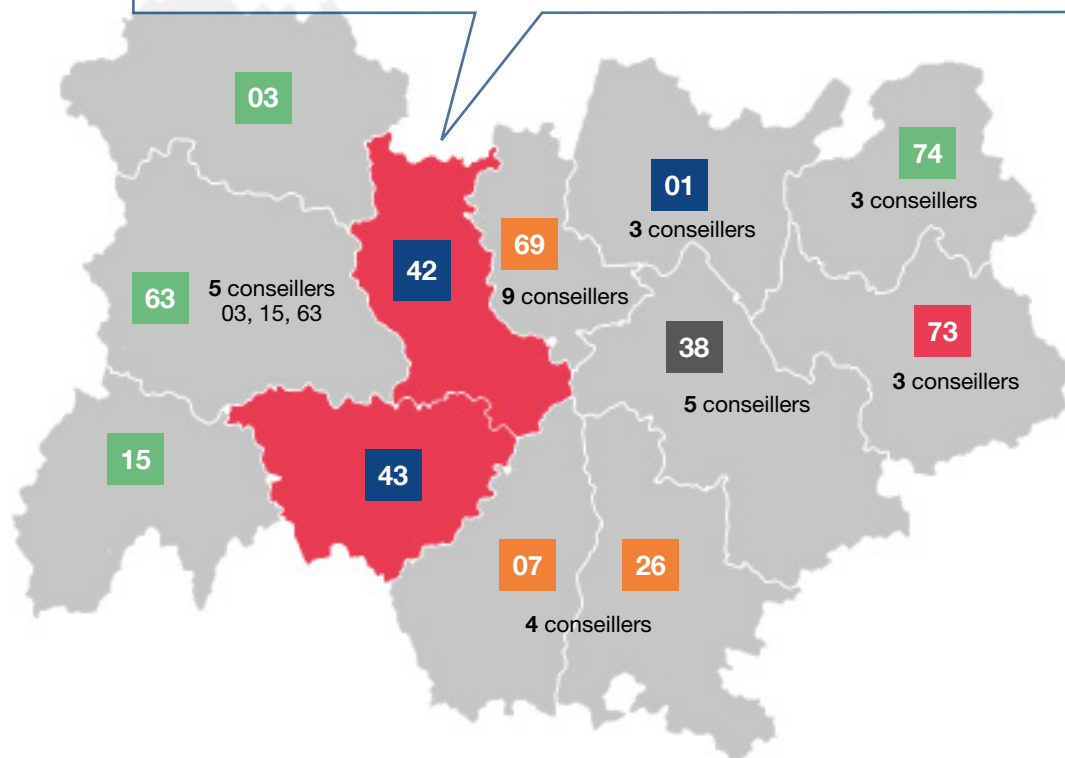

Une question sur un dossier en cours : contactez le 09 70 838 837 (appel non surtaxé).

VOS CONSEILLERS DE PROXIMITÉ

EN AUVERGNE-RHÔNE-ALPES
[LOIRE, HAUTE-LOIRE]

- **Edgard Badiane**
(Haute-Loire -hors Brioude, Le-Puy-en-Velay-)
edgard.badiane@opcoep.fr
- **Marie-France Barraud**
(Loire nord jusqu'à Feurs, Plaine du Forez)
marie-france.barraud@opcoep.fr
- **Alfred Dubard**
(Le Pilat, Vallée de l'Ondaine, Haute-Loire -dont Brioude, Le-Puy-en-Velay-)
alfred.dubard@opcoep.fr
- **Audrey Renoud Genty**
(Vallée du Gier, Saint-Etienne Métropole)
audrey.renoudgenty@opcoep.fr