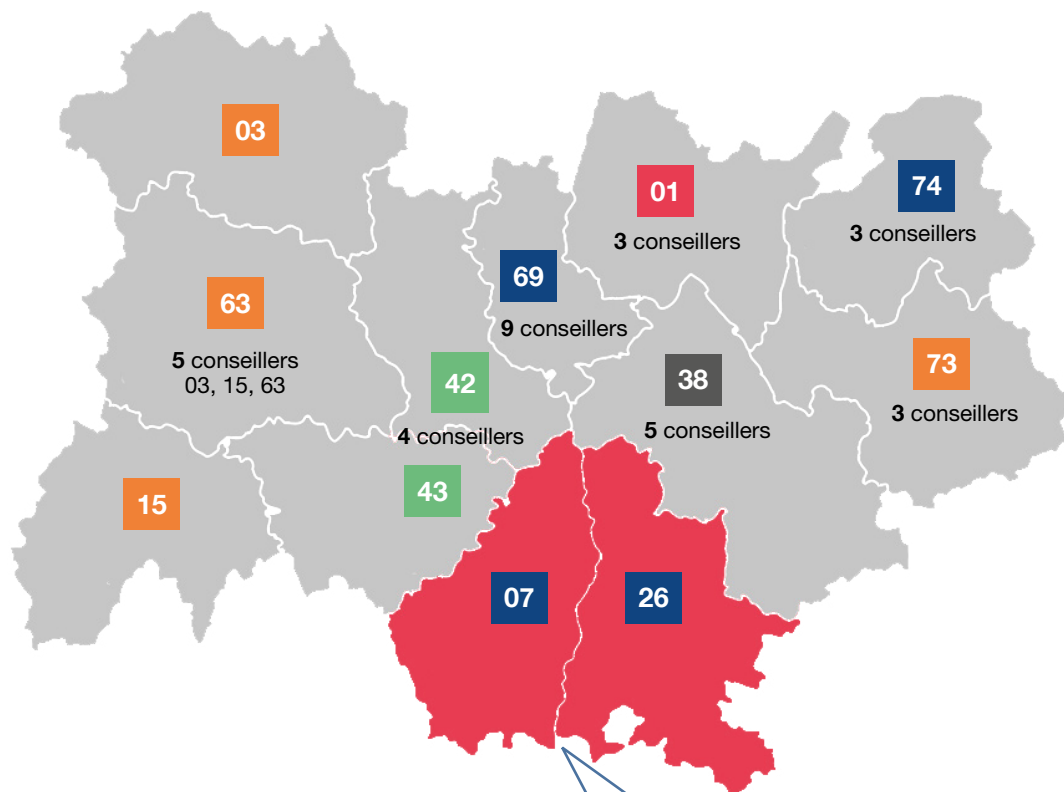

ALLIER : 37, avenue de Gramont • L'Atrium • 03200 Vichy

CANTAL : 14, avenue du Garric • 15000 Aurillac

VOS CONSEILLERS DE PROXIMITÉ

EN AUVERGNE-RHÔNE-ALPES
[ARDÈCHE, DRÔME]

- **Ramona Lorinquer**
(Ardèche sud, Montélimar et environs)
ramona.lorinquer@opcoep.fr
- **Carole Magat**
(Valence et Drôme sud)
carole.magat@opcoep.fr
- **Nathalie Martin**
(Drôme Ardèche nord)
nathalie.martin@opcoep.fr
- **Béatrice Racamier**
(Drôme Ardèche nord)
beatrice.racamier@opcoep.fr