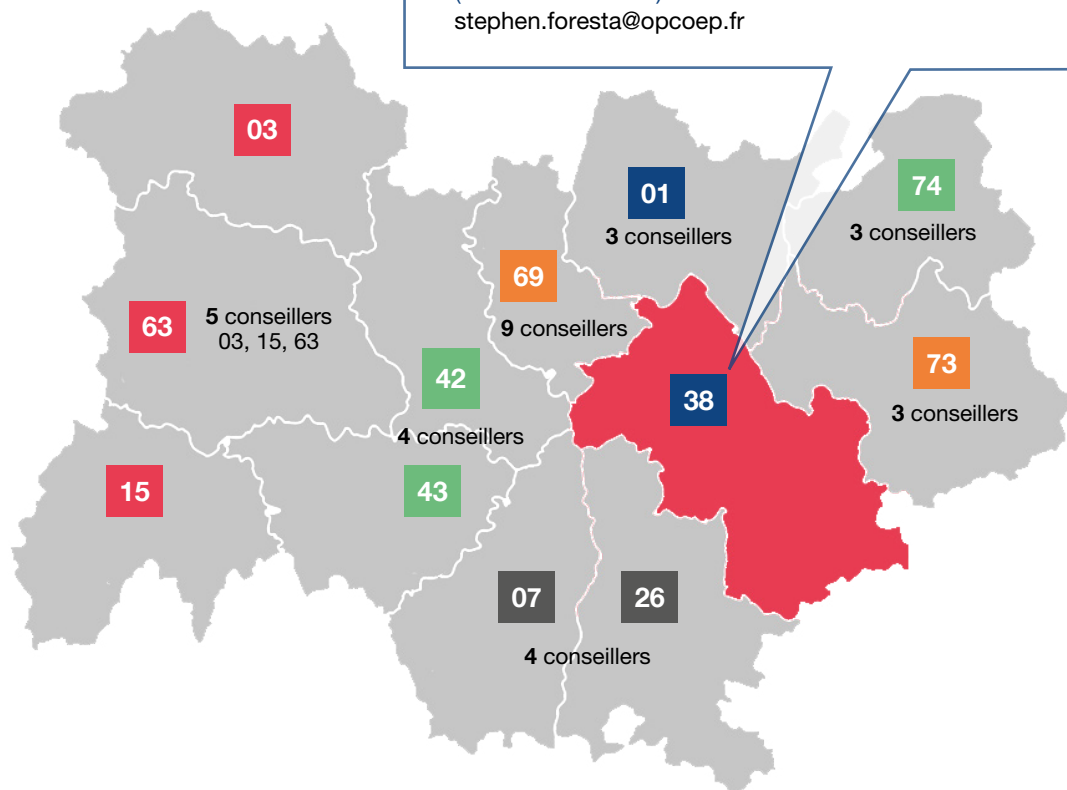

Une question sur un dossier en cours : contactez le 09 70 838 837 (appel non surtaxé).

VOS CONSEILLERS DE PROXIMITÉ

EN AUVERGNE-RHÔNE-ALPES

[ISÈRE]

- **Yannick Bulet**
(Centre Isère, Le Pont-de-Beauvoisin, Morestel, Saint-Martin-d'hères)
yannick.bulet@opcoep.fr
- **Josselin Fauth**
(Périphérie de Grenoble, Stations)
josselin.fauth@opcoep.fr
- **Stephen Foresta**
(Bassin Grenoblois)
stephen.foresta@opcoep.fr
- **Marilyne Maurel**
(Grenoble)
marilyne.maurel@opcoep.fr
- **Eva Pietrolonardo**
(Nord Isère)
eva.pietrolonardo@opcoep.fr