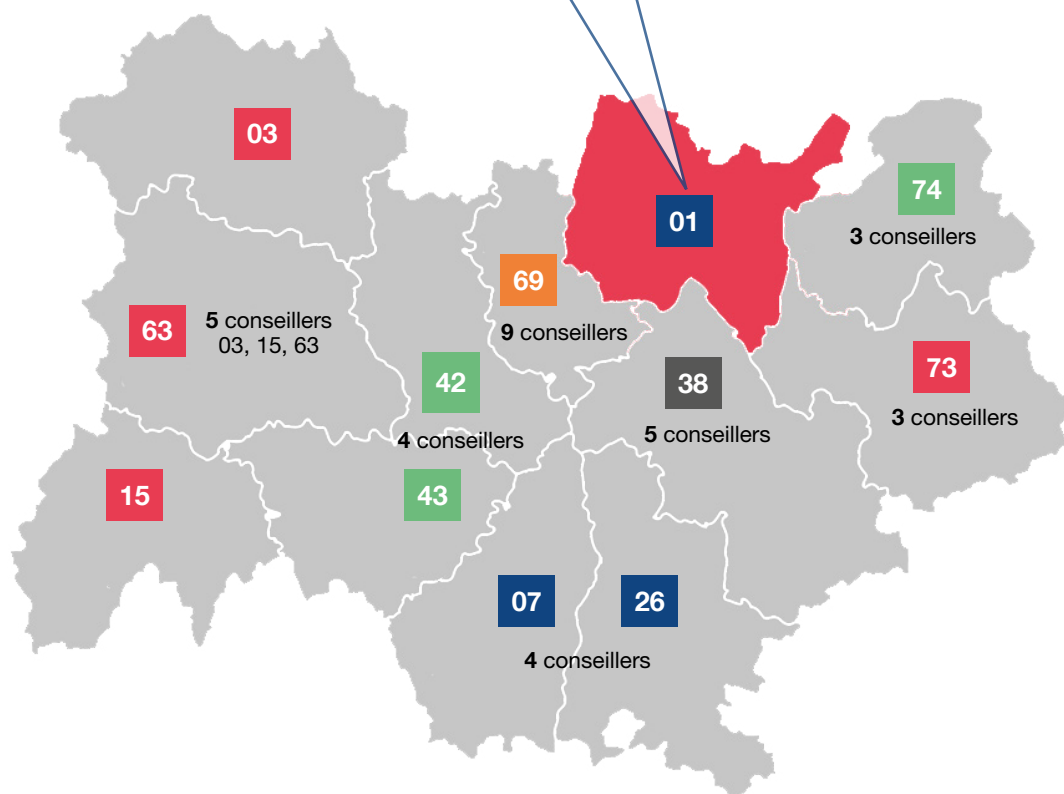

VOS CONSEILLERS DE PROXIMITÉ

EN AUVERGNE-RHÔNE-ALPES

[AIN]

- **Pierre Capiaux**
(Val de Saône, Dombes, Côtière, Plaine de l'Ain, Bas Bugéy)
pierre.capiaux@opcoep.fr
- **Cindy Michelon**
(Bresse, Bourg en Bresse, Haut-Bugey, Pays Bellegardien, Pays de Gex)
cindy.michelon@opcoep.fr
- **Loïc Grobost**
(Val de Saône, Bourg en Bresse)
loic.grobost@opcoep.fr