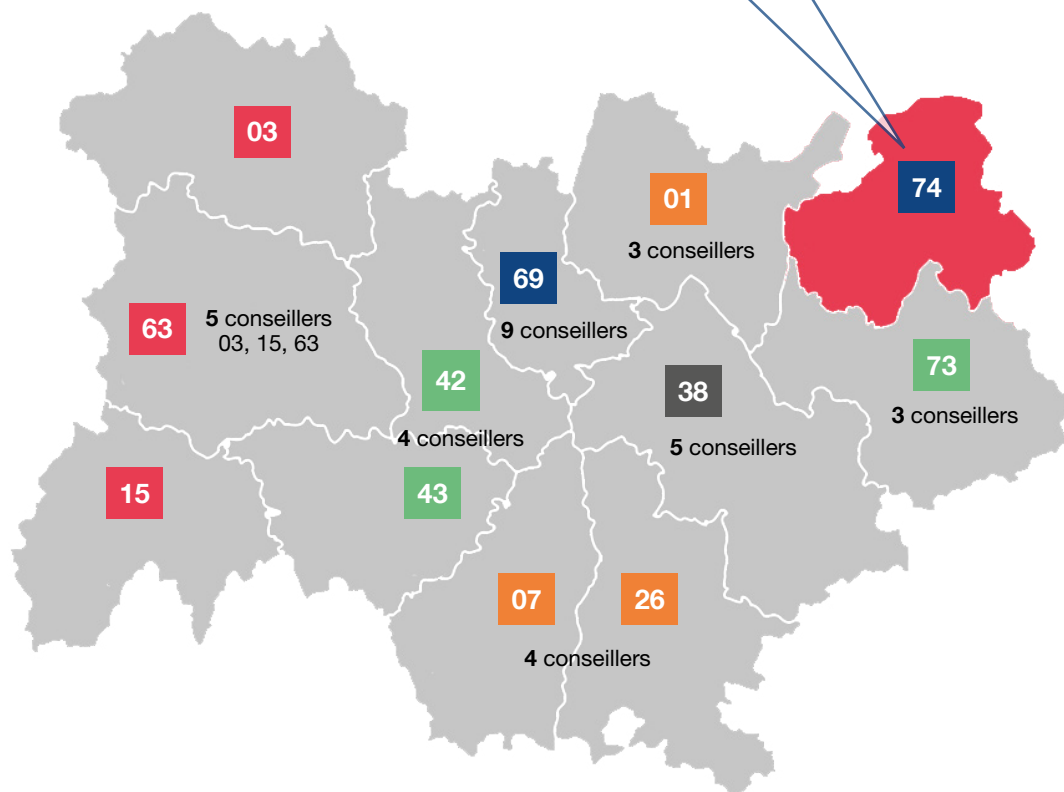

Nos équipes à votre service

Un projet de formation ou de recrutement : parlez-en avec votre conseiller.

Une demande de formation ou un contrat en alternance :
saisissez votre dossier sur opcoep.fr > Mes services en ligne.

Une question sur un dossier en cours : contactez le 09 70 838 837 (appel non surtaxé).