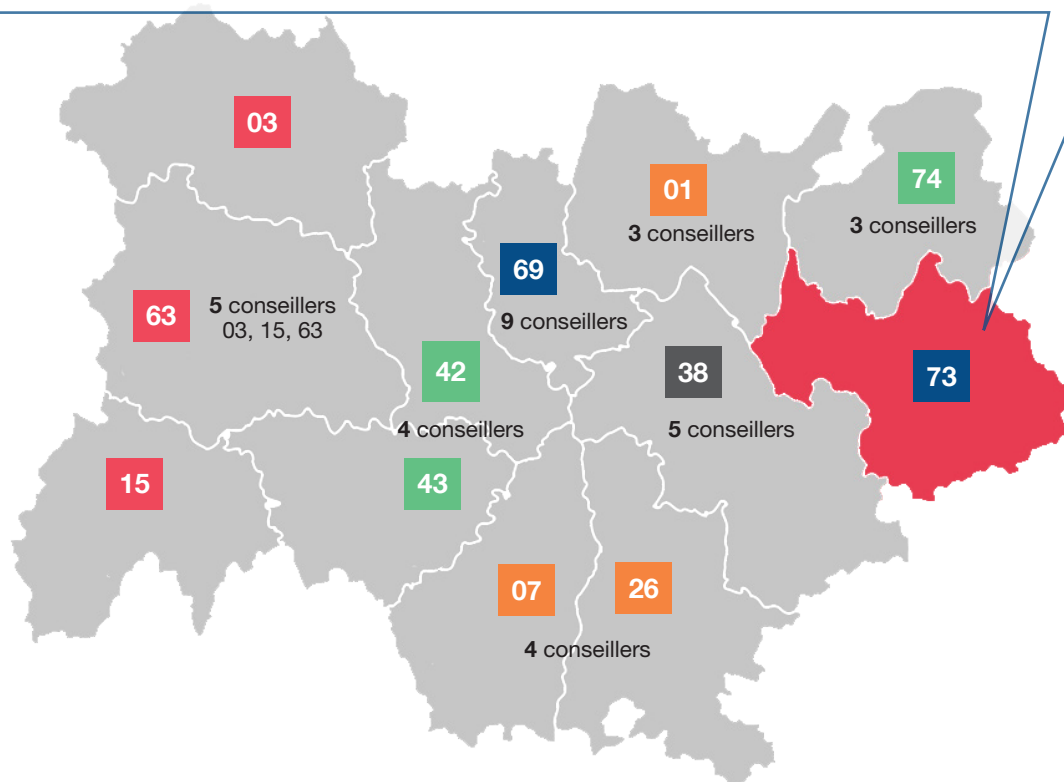

Une question sur un dossier en cours : contactez le 09 70 838 837 (appel non surtaxé).

VOS CONSEILLERS DE PROXIMITÉ

EN AUVERGNE-RHÔNE-ALPES

[SAVOIE]

- **Emmanuelle Blondel**
(Chambéry)
emmanuelle.blondel@opcoep.fr
- **Isabelle Goddet**
(Avant-Pays savoyard, Chambéry,
Tarentaise, Maurienne)
isabelle.goddet@opcoep.fr
- **Laura Ziani**
(Bassin Aixois, Agglo Chambéry sud,
Chartreuse, Combe de Savoie,
Beaufortain, Bassin Albertvillois,
Vallée de Courchevel)
laura.ziani@opcoep.fr