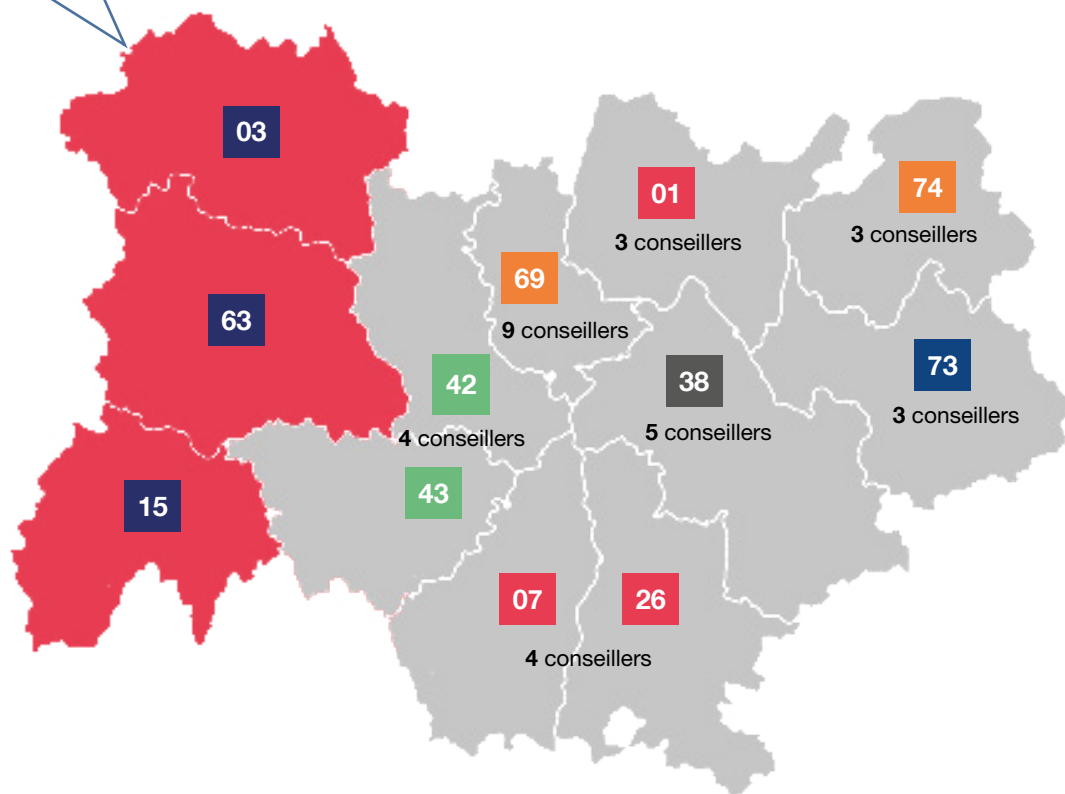

Une question sur un dossier en cours : contactez le 09 70 838 837 (appel non surtaxé).

VOS CONSEILLERS DE PROXIMITÉ

EN AUVERGNE-RHÔNE-ALPES

[ALLIER, CANTAL, PUY-DE-DÔME]

- **Cécile Bonhour**
(Agglomération de Clermont-Ferrand,
Puy-de-Dôme nord)
cecile.bonhour@opcoep.fr
- **Luc Eberlé**
(Agglomération de Clermont-Ferrand)
luc.eberle@opcoep.fr
- **Louis Gaide**
(Cantal)
louis.gaide@opcoep.fr
- **Jamil Kouachi**
(Puy-de-Dôme sud)
jamil.kouachi@opcoep.fr
- **David Perret**
(Allier)
david.perret@opcoep.fr